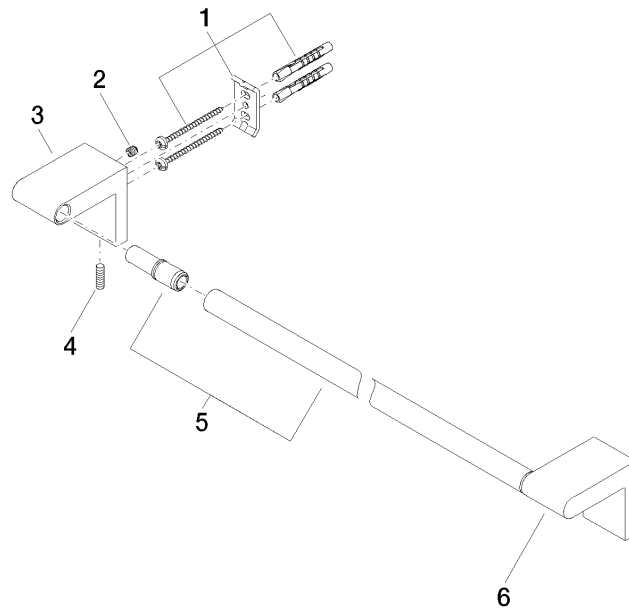

83 045 670

- gauge 450 mm
- width 490mm
- height 60 mm
- 73mm projection

Fits ELIO, ENO, LOT, MEM and TARA ULTRA

	Chrome	83 045 670-00
	Brushed Platinum	83 045 670-06
	Dark Chrome	83 045 670-19
	Matte Black	83 045 670-33
	Brushed Chrome	83 045 670-93

83 045 670

mm [inches]

83 045 670

Parts for other finishes can be found here: [Brushed](#)
[Platinum](#)

Spare parts list

No.	Item Number	Name	Quantity used	Delivery time
1	05 17 20 736 00 90	fixing set	2	2
2	09 31 11 049 90	pin	2	2
3	08 17 67 502-00	holder	1	10
4	04 31 11 113 00 90	pin	2	2
5	90 28 22 651 00-00	holder	1	10
6	08 17 67 503-00	holder	1	10